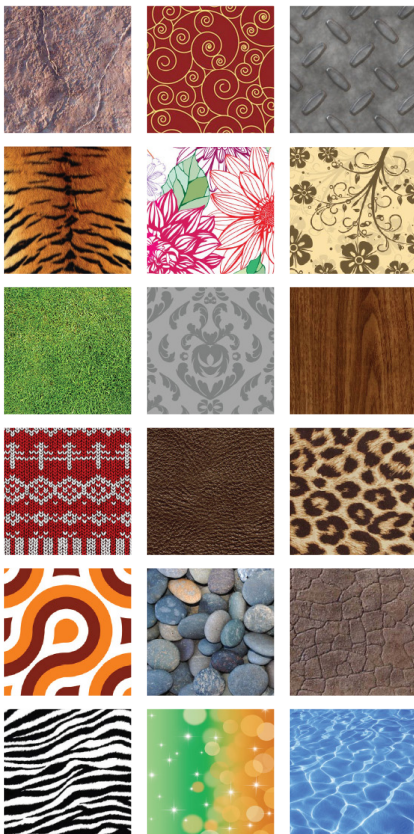

Temporäre Handlauf-Designs

Design-Möglichkeiten:
Unbegrenzt.

Design-Inspiration:

Hinterlassen Sie einen bleibenden Eindruck - stattdessen Sie Ihre Fahrtreppenhandläufe mit kundenspezifischen Designs aus.

Einzigartige Farben und Muster

EHC Global ist der größte Hersteller von Fahrtreppenhandläufen der Welt und der einzige, der sich auf kundenspezifische Farben und Designs spezialisiert hat. Moderne Farbkombinationen oder Strukturmuster verleihen Handläufen eine besonders elegante Note, die die Architektur ihrer Umgebung hervorhebt. DecoRail ist eine Spezialfolie, die ein qualifizierter EHC-Techniker in weniger als zwei Stunden installieren kann.

Saisonbedingtes Dekor

DecoRail bietet Ihnen die Freiheit, das Erscheinungsbild Ihrer Fahrtreppen so oft Sie wollen zu verändern, ohne dass Sie sich auf nur eine Handlauffarbe beschränken müssen. Nutzen Sie DecoRail, um eine besondere Veranstaltung oder einen anstehenden Feiertag zu bewerben, oder ändern Sie das Dekor je nach Jahreszeit.